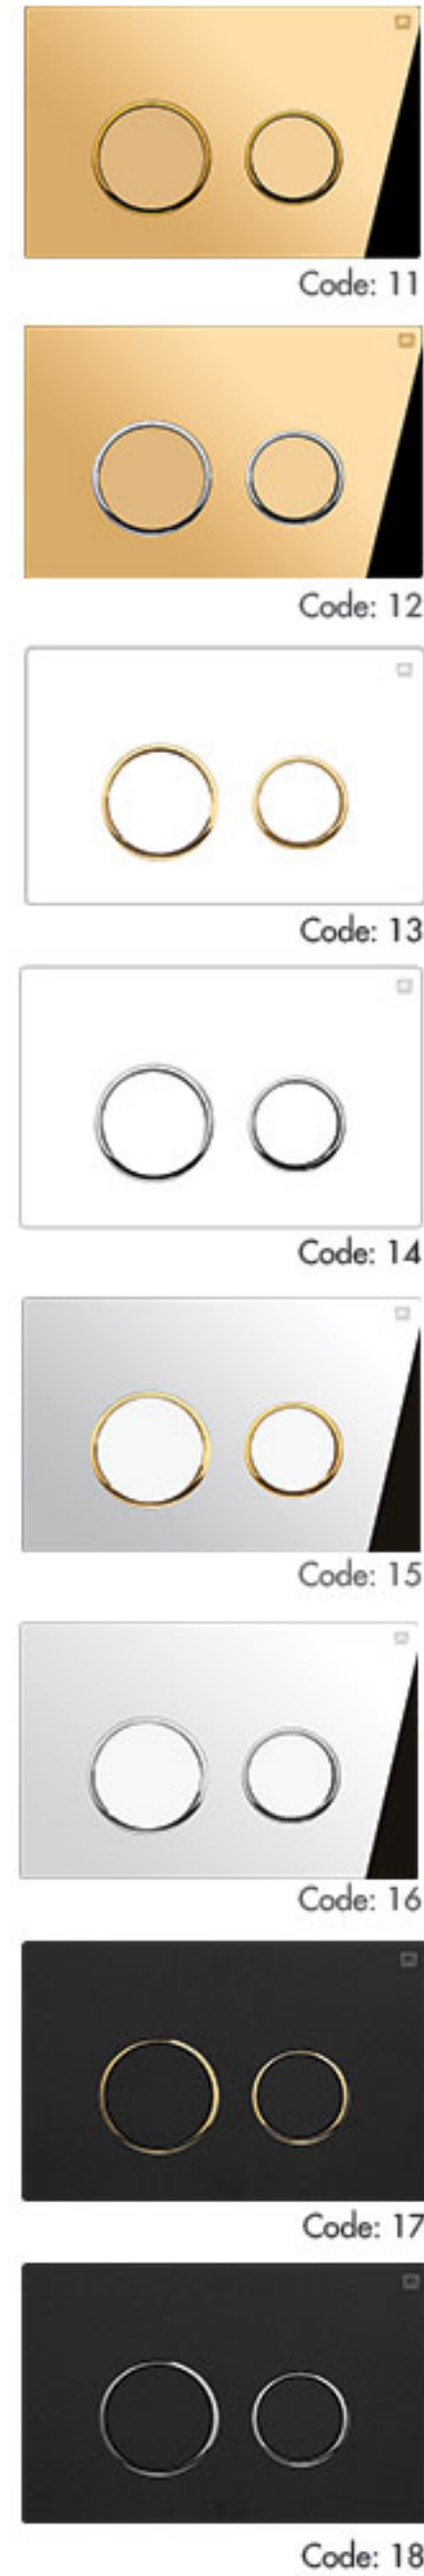

CIRCULAR PLATES
10 SERIES