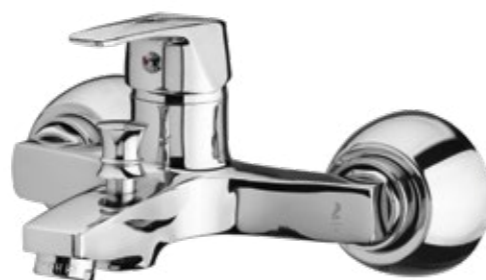

دوش
Bath Mixer

1103091912