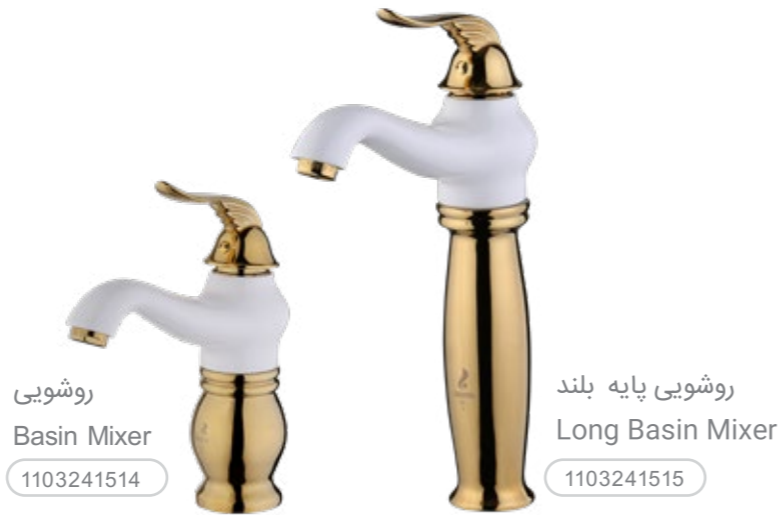

روشویی
Basin Mixer
1103501914

دوش
Bath Mixer
1103501912

آفتابه
Toilet Mixer
1103501911

ظرفشویی
Kitchen Mixer
1103501913

سورن سفید طلایی
Soren Golden White

سورن طلایی
Soren Golden

ظرفشویی
Kitchen Mixer
1103241513